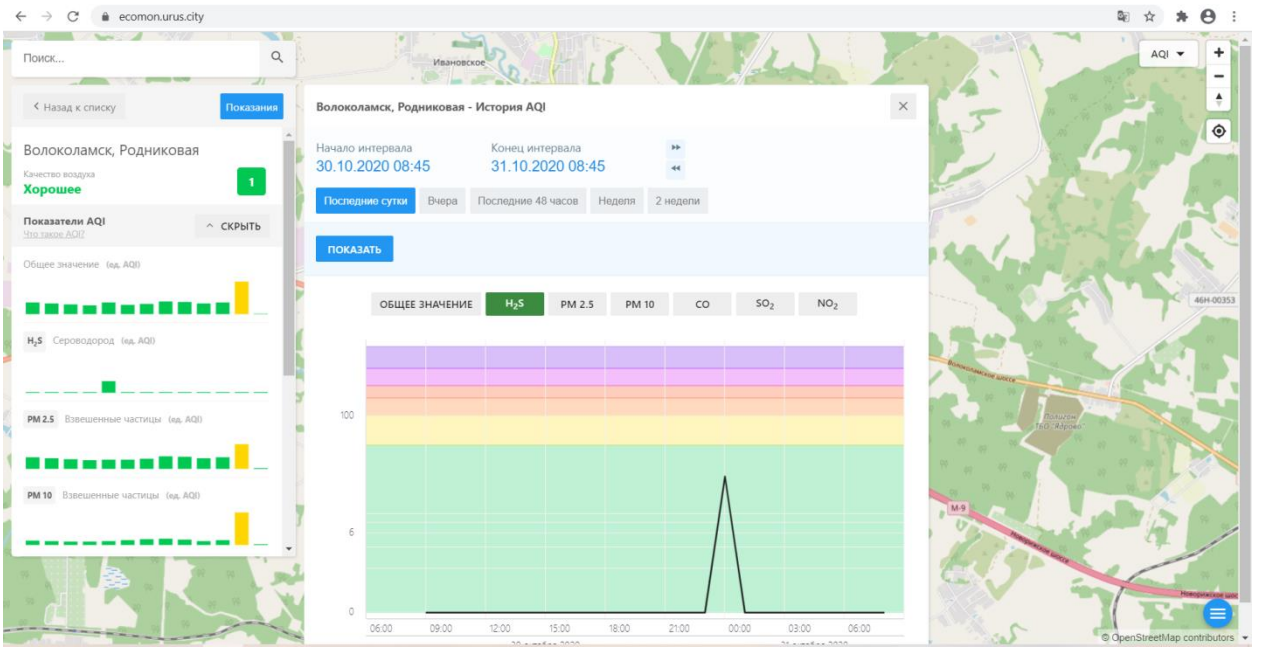

ОБЩЕЕ ЗНАЧЕНИЕ | H₂S | PM 2.5 | **PM 10** | CO | NO₂

Время	PM 10 (ед. AQI)
06:00	0
09:00	10
12:00	50
15:00	60
18:00	50
21:00	40
00:00	50
03:00	60
06:00	80

Микрорайон 138

© OpenStreetMap contributors

Поиск...

← Назад к списку Показания

Волоколамск, Нелидово
Качество воздуха
Опасное для отдельных групп населения 138

Показатели AQI
100% таков AQI? СКРЫТЬ

Общее значение (ед. AQI)

H₂S Сероводород (ед. AQI)

PM_{2.5} Взвешенные частицы (ед. AQI)

PM₁₀ Взвешенные частицы (ед. AQI)

Волоколамск, Нелидово - История AQI ×

Начало интервала: **30.10.2020 08:42** Конец интервала: **31.10.2020 08:42** ▶▶ ◀◀

Последние сутки Вчера Последние 48 часов Неделя 2 недели

ПОКАЗАТЬ

ОБЩЕЕ ЗНАЧЕНИЕ H₂S PM_{2.5} PM₁₀ CO SO₂ **NO₂**

Время	NO ₂ (ед. AQI)
06:00	~70
09:00	~70
12:00	~80
15:00	~75
18:00	~70
21:00	~70
00:00	~70
03:00	~60
06:00	~50

Волоколамск, Родниковая

Качество воздуха
Хорошее 1