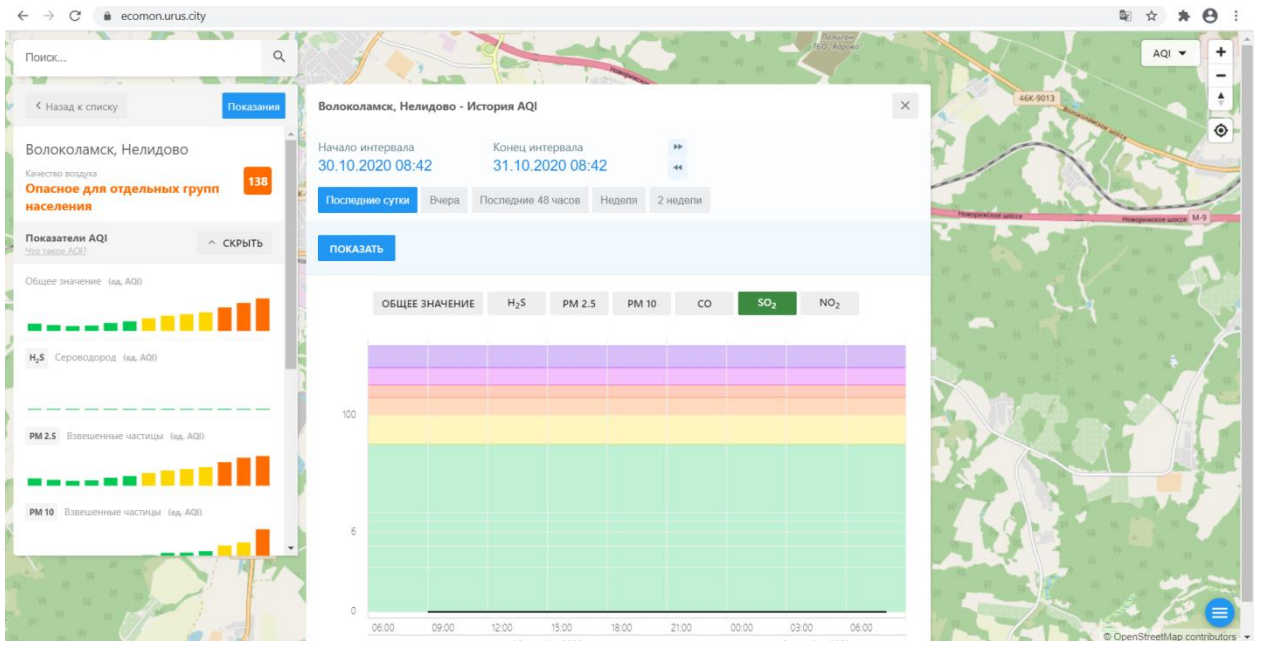

ОБЩЕЕ ЗНАЧЕНИЕ | H₂S | PM 2.5 | **PM 10** | CO | NO₂

Время	PM 10 (ед. AQI)
06:00	0
09:00	10
12:00	50
15:00	60
18:00	50
21:00	40
00:00	50
03:00	60
06:00	80

Микрорайон 138

© OpenStreetMap contributors

Поиск...

← Назад к списку Показания

Волоколамск, Нелидово
Качество воздуха
Опасное для отдельных групп населения 138

Показатели AQI
100% таков AQI? СКРЫТЬ

Общее значение (ед. AQI)

H₂S Сероводород (ед. AQI)

PM_{2.5} Взвешенные частицы (ед. AQI)