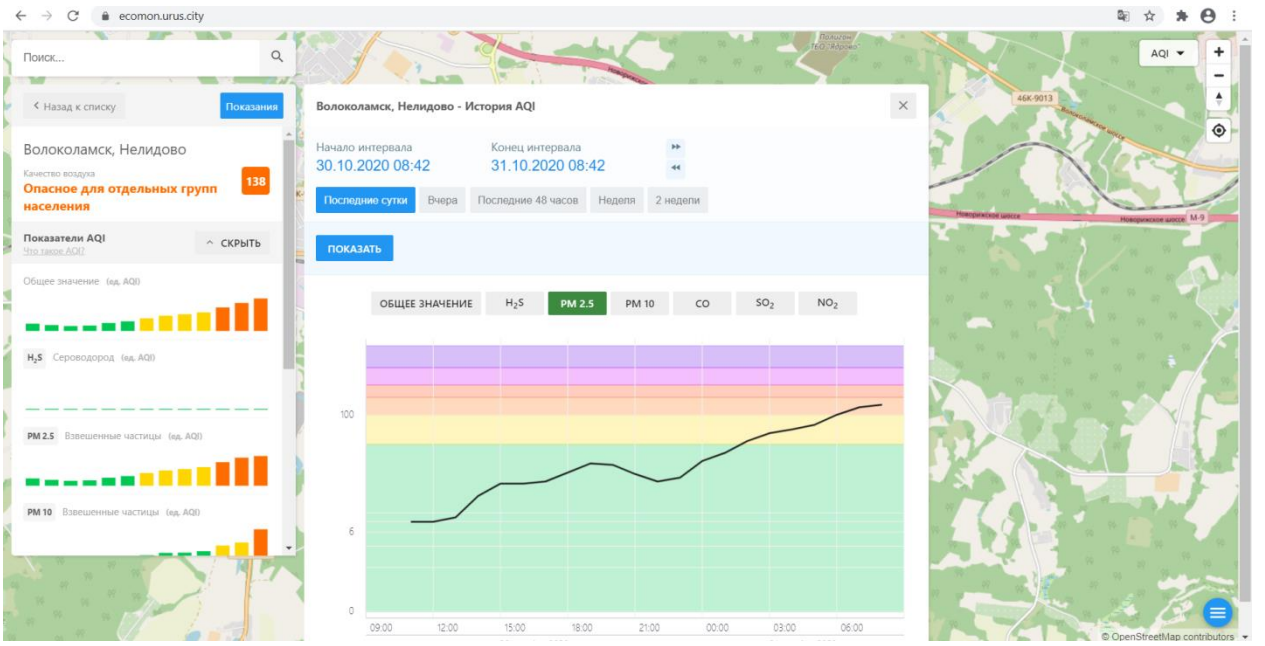

PM 10 Взвешенные частицы (ед. AQI)

Волоколамск, Ямская - История AQI

Начало интервала: 30.10.2020 08:38

Конец интервала: 31.10.2020 08:38

Последние сутки | Вчера | Последние 48 часов | Неделя | 2 недели

ПОКАЗАТЬ

ОБЩЕЕ ЗНАЧЕНИЕ | H₂S | PM 2.5 | **PM 10** | CO | NO₂

Время	PM 10 (ед. AQI)
06:00	0
09:00	10
12:00	50
15:00	60
18:00	50
21:00	40
00:00	50
03:00	60
06:00	80

Микрорайон 138

© OpenStreetMap contributors

Поиск...

← Назад к списку Показания

Волоколамск, Нелидово
Качество воздуха
Опасное для отдельных групп населения 138

Показатели AQI
100% таков AQI? СКРЫТЬ

Общее значение (ед. AQI)

H₂S Сероводород (ед. AQI)

PM_{2.5} Взвешенные частицы (ед. AQI)

PM₁₀ Взвешенные частицы (ед. AQI)

Волоколамск, Нелидово - История AQI ×

Начало интервала: **30.10.2020 08:42** Конец интервала: **31.10.2020 08:42** ▶▶ ◀◀

Последние сутки Вчера Последние 48 часов Неделя 2 недели