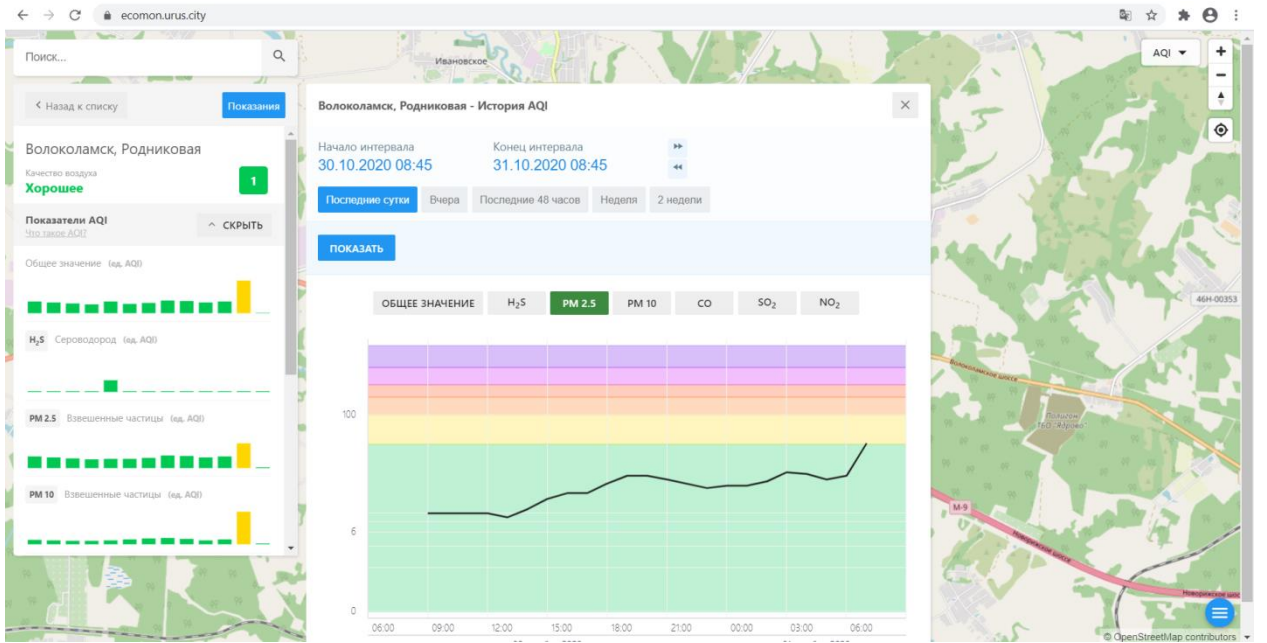

ОБЩЕЕ ЗНАЧЕНИЕ | H₂S | PM 2.5 | **PM 10** | CO | NO₂

Время	PM 10 (ед. AQI)
06:00	0
09:00	10
12:00	50
15:00	60
18:00	50
21:00	40
00:00	50
03:00	60
06:00	80

Микрорайон 138

© OpenStreetMap contributors

Поиск...

PM₁₀ Взвешенные частицы (ед. AQI)

Волоколамск, Нелидово - История AQI ×

Начало интервала: **30.10.2020 08:42** Конец интервала: **31.10.2020 08:42** ▶▶ ◀◀

Последние сутки Вчера Последние 48 часов Неделя 2 недели

ПОКАЗАТЬ

ОБЩЕЕ ЗНАЧЕНИЕ H₂S PM_{2.5} PM₁₀ CO SO₂ **NO₂**

Время	NO ₂ (ед. AQI)
06:00	~70
09:00	~70
12:00	~80
15:00	~75
18:00	~70
21:00	~70
00:00	~70
03:00	~60
06:00	~50

Волоколамск, Родниковая

Качество воздуха
Хорошее 1

Показатели AQI
Что такое AQI? ^ СКРЫТЬ

Общее значение (ед. AQI)

H₂S Сероводород (ед. AQI)

PM 2.5 Взвешенные частицы (ед. AQI)

PM 10 Взвешенные частицы (ед. AQI)

Волоколамск, Родниковая - История AQI

Начало интервала: 30.10.2020 08:45
Конец интервала: 31.10.2020 08:45