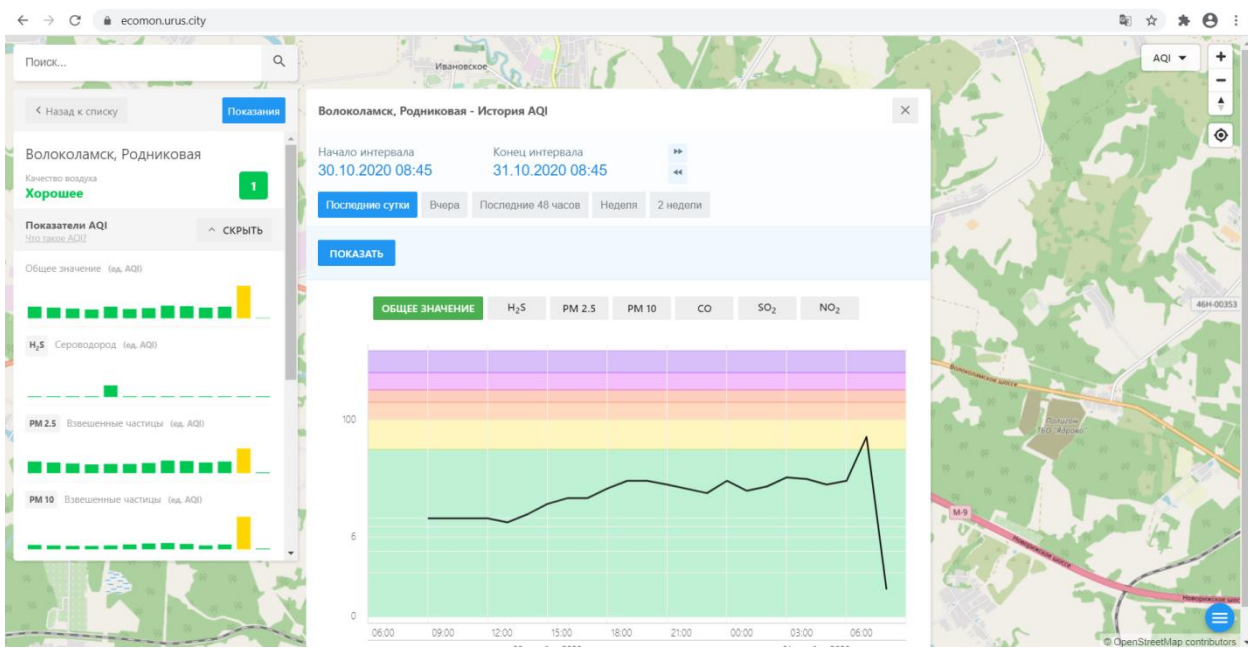

← Назад к списку Показания

Волоколамск, Нелидово
Качество воздуха
Опасное для отдельных групп населения 138

Показатели AQI
100% таков AQI? СКРЫТЬ

Общее значение (ед. AQI)

H₂S Сероводород (ед. AQI)

PM_{2.5} Взвешенные частицы (ед. AQI)

PM₁₀ Взвешенные частицы (ед. AQI)

Волоколамск, Нелидово - История AQI ×

Начало интервала: **30.10.2020 08:42** Конец интервала: **31.10.2020 08:42** ▶▶ ◀◀

Последние сутки Вчера Последние 48 часов Неделя 2 недели

ПОКАЗАТЬ

ОБЩЕЕ ЗНАЧЕНИЕ H₂S PM_{2.5} PM₁₀ CO SO₂ **NO₂**

Время	NO ₂ (ед. AQI)
06:00	~70
09:00	~70
12:00	~80
15:00	~75
18:00	~70
21:00	~70
00:00	~70
03:00	~60
06:00	~50

Волоколамск, Родниковая

Качество воздуха
Хорошее 1

Показатели AQI
Что такое AQI? ^ СКРЫТЬ

Общее значение (ед. AQI)

H₂S Сероводород (ед. AQI)

PM 2.5 Взвешенные частицы (ед. AQI)

PM 10 Взвешенные частицы (ед. AQI)

Волоколамск, Родниковая - История AQI

Начало интервала: 30.10.2020 08:45
Конец интервала: 31.10.2020 08:45