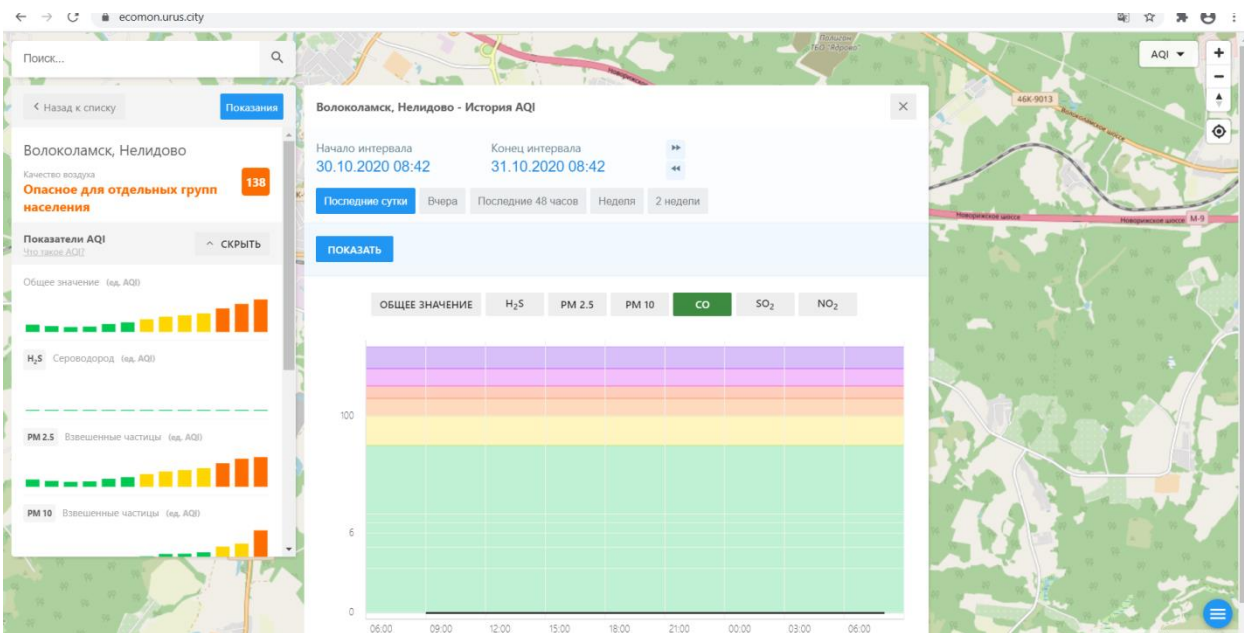

ОБЩЕЕ ЗНАЧЕНИЕ | H₂S | PM 2.5 | **PM 10** | CO | NO₂

Время	PM 10 (ед. AQI)
06:00	0
09:00	10
12:00	50
15:00	60
18:00	50
21:00	40
00:00	50
03:00	60
06:00	80

Микрорайон 138

© OpenStreetMap contributors

Поиск...

← Назад к списку Показания

Волоколамск, Нелидово
Качество воздуха
Опасное для отдельных групп населения 138

Показатели AQI
100% таков AQI? СКРЫТЬ

Общее значение (ед. AQI)

H₂S Сероводород (ед. AQI)

PM_{2.5} Взвешенные частицы (ед. AQI)