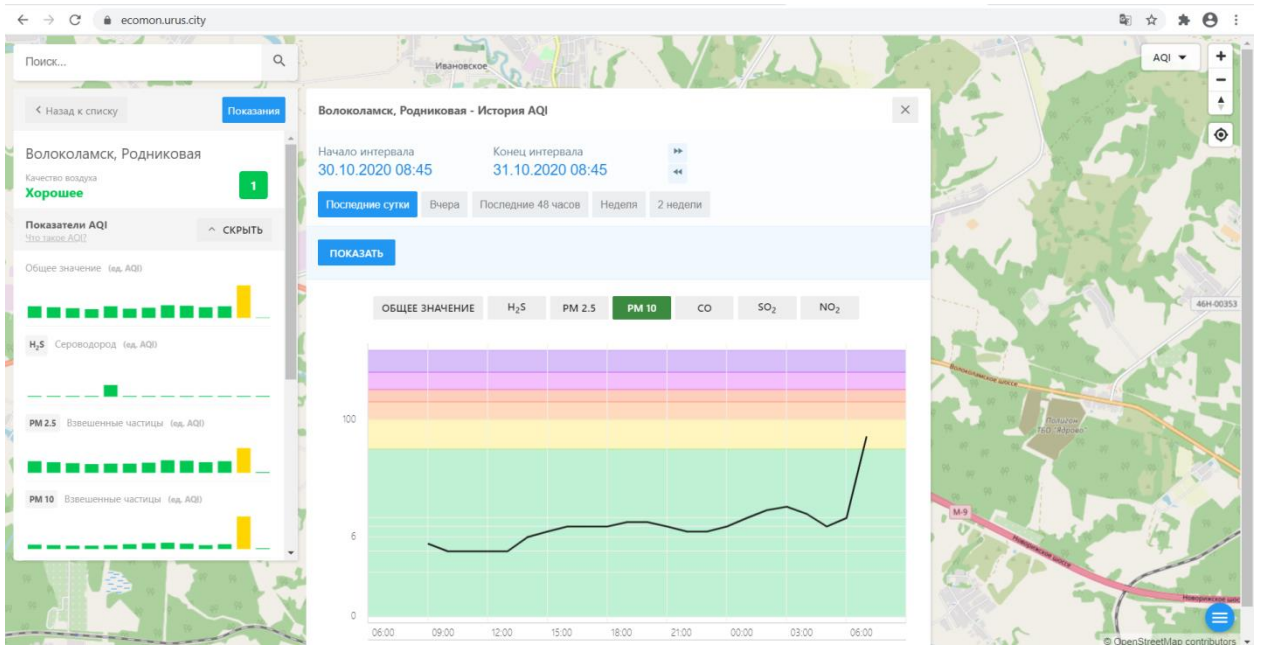

ОБЩЕЕ ЗНАЧЕНИЕ | H₂S | PM 2.5 | **PM 10** | CO | NO₂

Время	PM 10 (ед. AQI)
06:00	0
09:00	10
12:00	50
15:00	60
18:00	50
21:00	40
00:00	50
03:00	60
06:00	80

Микрорайон 138

© OpenStreetMap contributors

Поиск...

PM₁₀ Взвешенные частицы (ед. AQI)

Волоколамск, Нелидово - История AQI ×

Начало интервала: **30.10.2020 08:42** Конец интервала: **31.10.2020 08:42** ▶▶ ◀◀

Последние сутки Вчера Последние 48 часов Неделя 2 недели

ПОКАЗАТЬ

ОБЩЕЕ ЗНАЧЕНИЕ H₂S PM_{2.5} PM₁₀ CO SO₂ **NO₂**

Время	NO ₂ (ед. AQI)
06:00	~70
09:00	~70
12:00	~80
15:00	~75
18:00	~70
21:00	~70
00:00	~70
03:00	~60
06:00	~50

Волоколамск, Родниковая

Качество воздуха
Хорошее 1

Показатели AQI
Что такое AQI? ^ СКРЫТЬ

Общее значение (ед. AQI)

H₂S Сероводород (ед. AQI)

PM 2.5 Взвешенные частицы (ед. AQI)

PM 10 Взвешенные частицы (ед. AQI)

Волоколамск, Родниковая - История AQI

Начало интервала: 30.10.2020 08:45
Конец интервала: 31.10.2020 08:45