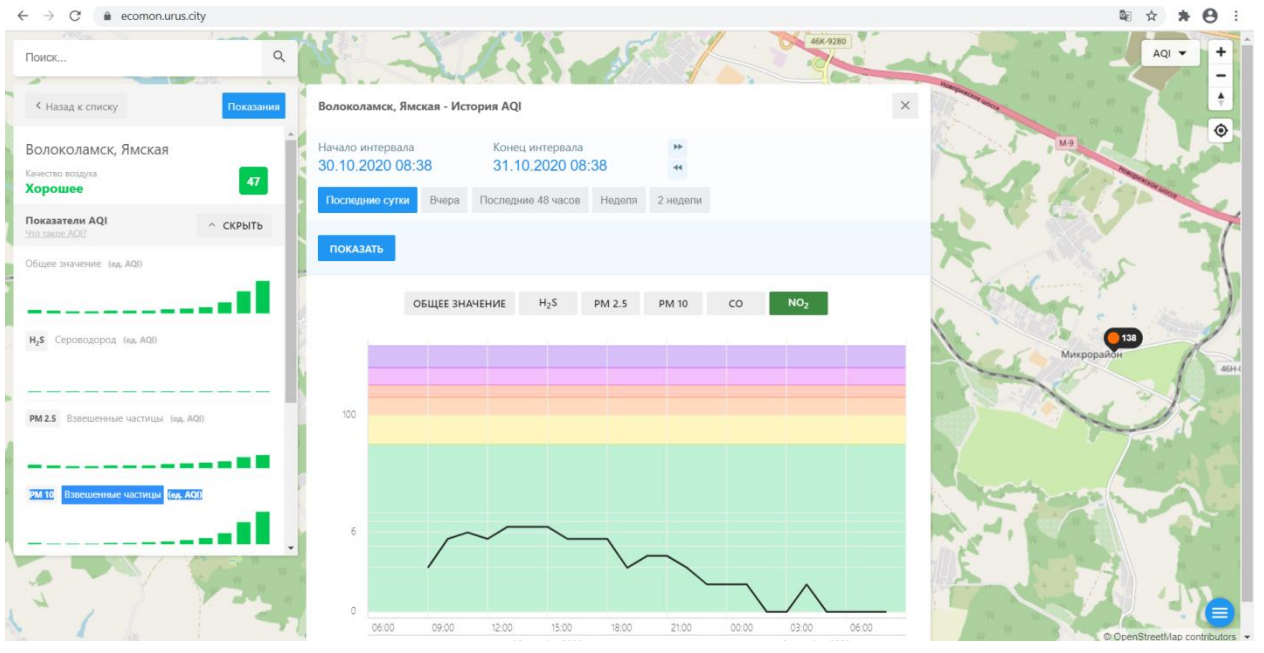

ecomon.urus.city

Поиск...

Волоколамск, Ямская

Качество воздуха: **Хорошее** 47

Показатели AQI

Общее значение (ед. AQI)

H₂S Сероводород (ед. AQI)

PM 2.5 Взвешенные частицы (ед. AQI)

PM 10 Взвешенные частицы (ед. AQI)

Волоколамск, Ямская - История AQI

Начало интервала: 30.10.2020 08:38

Конец интервала: 31.10.2020 08:38

Последние сутки | Вчера | Последние 48 часов | Неделя | 2 недели

ПОКАЗАТЬ

ОБЩЕЕ ЗНАЧЕНИЕ | H₂S | PM 2.5 | **PM 10** | CO | NO₂

Время	PM 10 (ед. AQI)
06:00	0
09:00	10
12:00	50
15:00	60
18:00	50
21:00	40
00:00	50
03:00	60
06:00	80

Микрорайон 138

© OpenStreetMap contributors

Поиск...

← Назад к списку Показания

Волоколамск, Нелидово
Качество воздуха
Опасное для отдельных групп населения 138

Показатели AQI
100% таков AQI? СКРЫТЬ

Общее значение (ед. AQI)

H₂S Сероводород (ед. AQI)

PM_{2.5} Взвешенные частицы (ед. AQI)