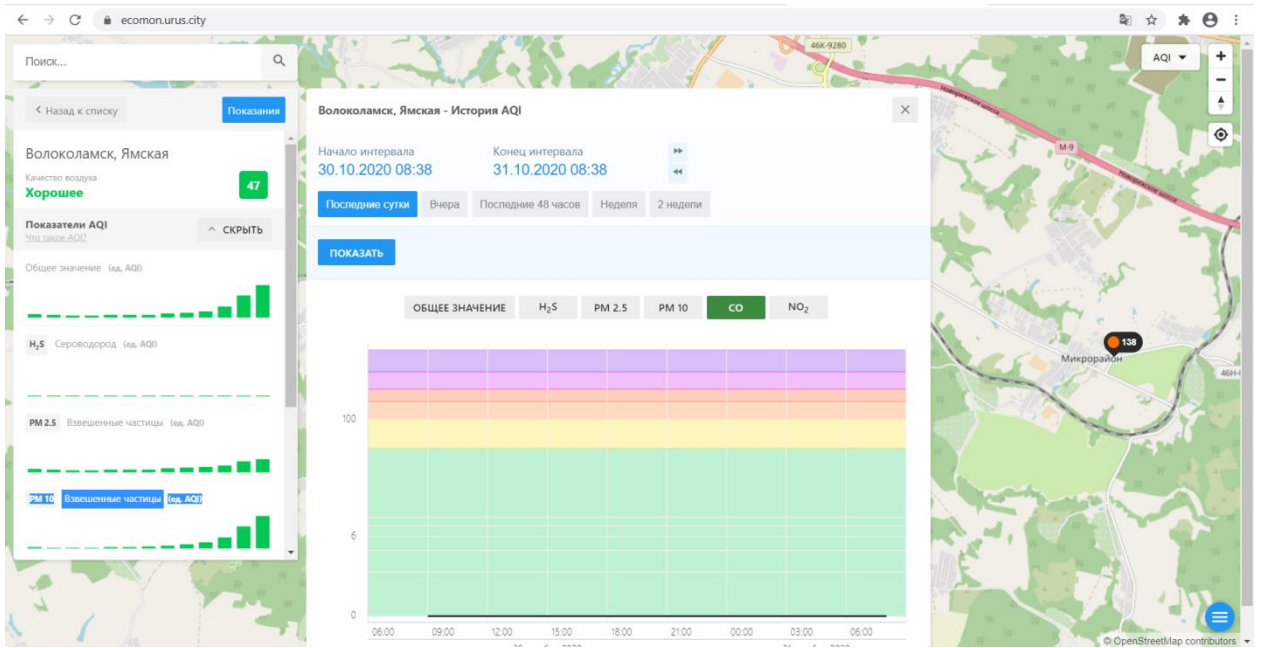

ecomon.urus.city

Поиск...

Волоколамск, Ямская

Качество воздуха: **Хорошее** 47

Показатели AQI

Общее значение (ед. AQI)

H₂S Сероводород (ед. AQI)

PM 2.5 Взвешенные частицы (ед. AQI)

PM 10 Взвешенные частицы (ед. AQI)

Волоколамск, Ямская - История AQI

Начало интервала: 30.10.2020 08:38

Конец интервала: 31.10.2020 08:38

Последние сутки | Вчера | Последние 48 часов | Неделя | 2 недели

ПОКАЗАТЬ

ОБЩЕЕ ЗНАЧЕНИЕ | H₂S | PM 2.5 | **PM 10** | CO | NO₂

Время	PM 10 (ед. AQI)
06:00	0
09:00	10
12:00	50
15:00	60
18:00	50
21:00	40
00:00	50
03:00	60
06:00	80

Микрорайон 138

© OpenStreetMap contributors

Поиск...

← Назад к списку Показания

Волоколамск, Нелидово
Качество воздуха
Опасное для отдельных групп населения 138

Показатели AQI
100% таков AQI? СКРЫТЬ

Общее значение (ед. AQI)

H₂S Сероводород (ед. AQI)

PM_{2.5} Взвешенные частицы (ед. AQI)