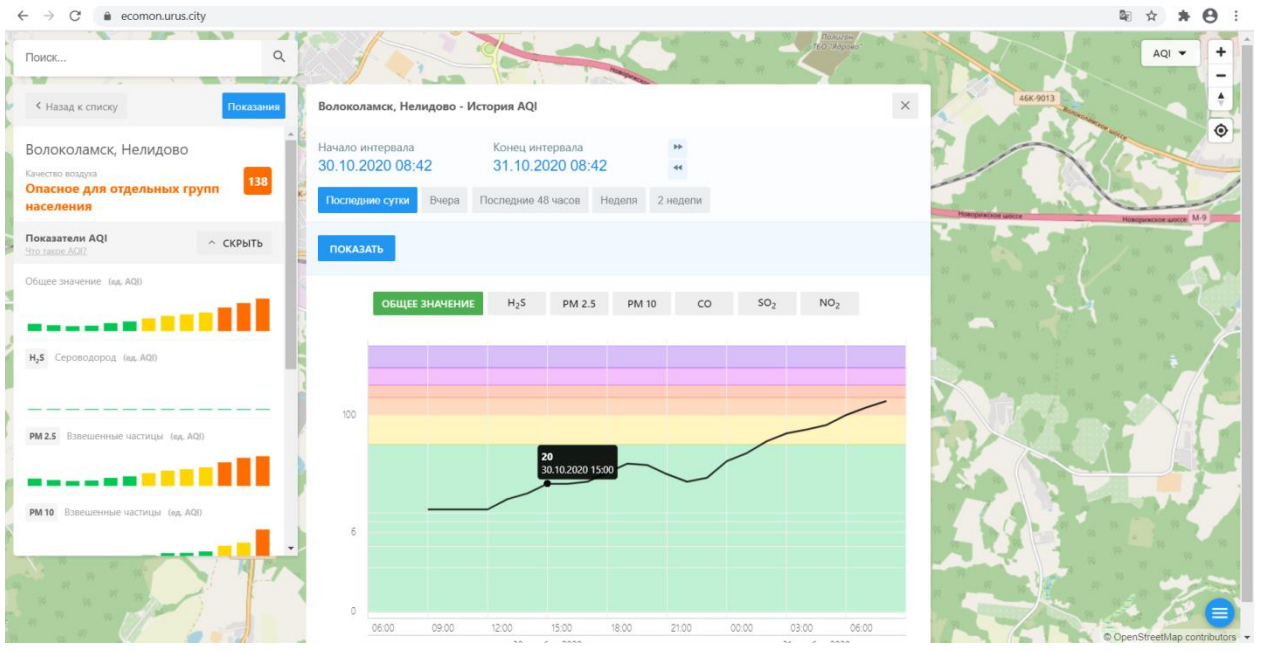

PM 10 Взвешенные частицы (ед. AQI)

Волоколамск, Ямская - История AQI

Начало интервала: 30.10.2020 08:38

Конец интервала: 31.10.2020 08:38

Последние сутки | Вчера | Последние 48 часов | Неделя | 2 недели

ПОКАЗАТЬ

ОБЩЕЕ ЗНАЧЕНИЕ | H₂S | PM 2.5 | **PM 10** | CO | NO₂

Время	PM 10 (ед. AQI)
06:00	0
09:00	10
12:00	50
15:00	60
18:00	50
21:00	40
00:00	50
03:00	60
06:00	80

Микрорайон 138

© OpenStreetMap contributors

Поиск...

← Назад к списку Показания

Волоколамск, Нелидово
Качество воздуха
Опасное для отдельных групп населения 138

Показатели AQI
100% таков AQI? СКРЫТЬ

Общее значение (ед. AQI)

H₂S Сероводород (ед. AQI)

PM_{2.5} Взвешенные частицы (ед. AQI)

PM₁₀ Взвешенные частицы (ед. AQI)

Волоколамск, Нелидово - История AQI ×

Начало интервала: **30.10.2020 08:42** Конец интервала: **31.10.2020 08:42** ▶▶ ◀◀

Последние сутки Вчера Последние 48 часов Неделя 2 недели