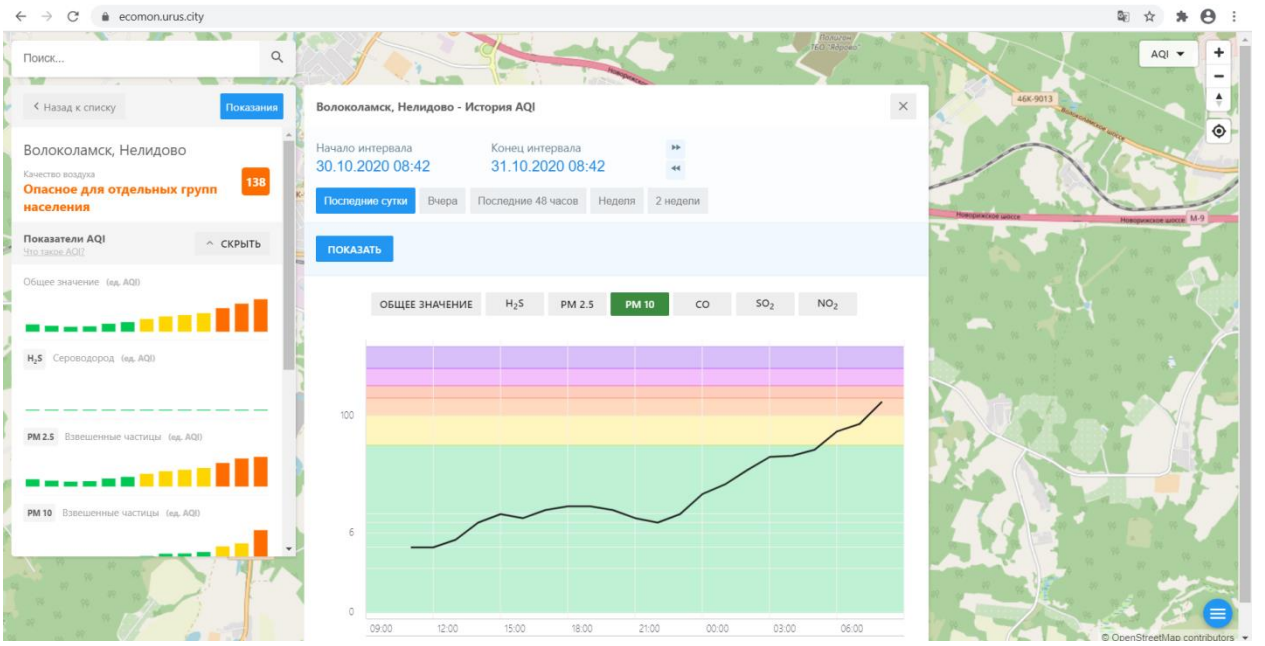

PM 10 Взвешенные частицы (ед. AQI)

Волоколамск, Ямская - История AQI

Начало интервала: 30.10.2020 08:38

Конец интервала: 31.10.2020 08:38

Последние сутки | Вчера | Последние 48 часов | Неделя | 2 недели

ПОКАЗАТЬ

ОБЩЕЕ ЗНАЧЕНИЕ | H₂S | PM 2.5 | **PM 10** | CO | NO₂

Время	PM 10 (ед. AQI)
06:00	0
09:00	10
12:00	50
15:00	60
18:00	50
21:00	40
00:00	50
03:00	60
06:00	80

Микрорайон 138

© OpenStreetMap contributors

Поиск...

← Назад к списку Показания

Волоколамск, Нелидово
Качество воздуха
Опасное для отдельных групп населения 138

Показатели AQI
100% таков AQI? СКРЫТЬ

Общее значение (ед. AQI)

H₂S Сероводород (ед. AQI)

PM_{2.5} Взвешенные частицы (ед. AQI)

PM₁₀ Взвешенные частицы (ед. AQI)

Волоколамск, Нелидово - История AQI ×

Начало интервала: **30.10.2020 08:42** Конец интервала: **31.10.2020 08:42** ▶▶ ◀◀

Последние сутки Вчера Последние 48 часов Неделя 2 недели